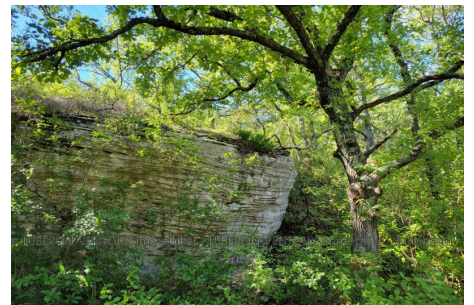

LUBERON VENTOUX Immobilier - Caromb - 281, Cours de la république - 84330 Caromb

Tél: 04.90.62.48.53 - Lub.caromb@gmail.com

RCS Avignon 453445215 SIRET 45344521500016 -

Document non contractuel - Barème de prix disponible sur notre site internet